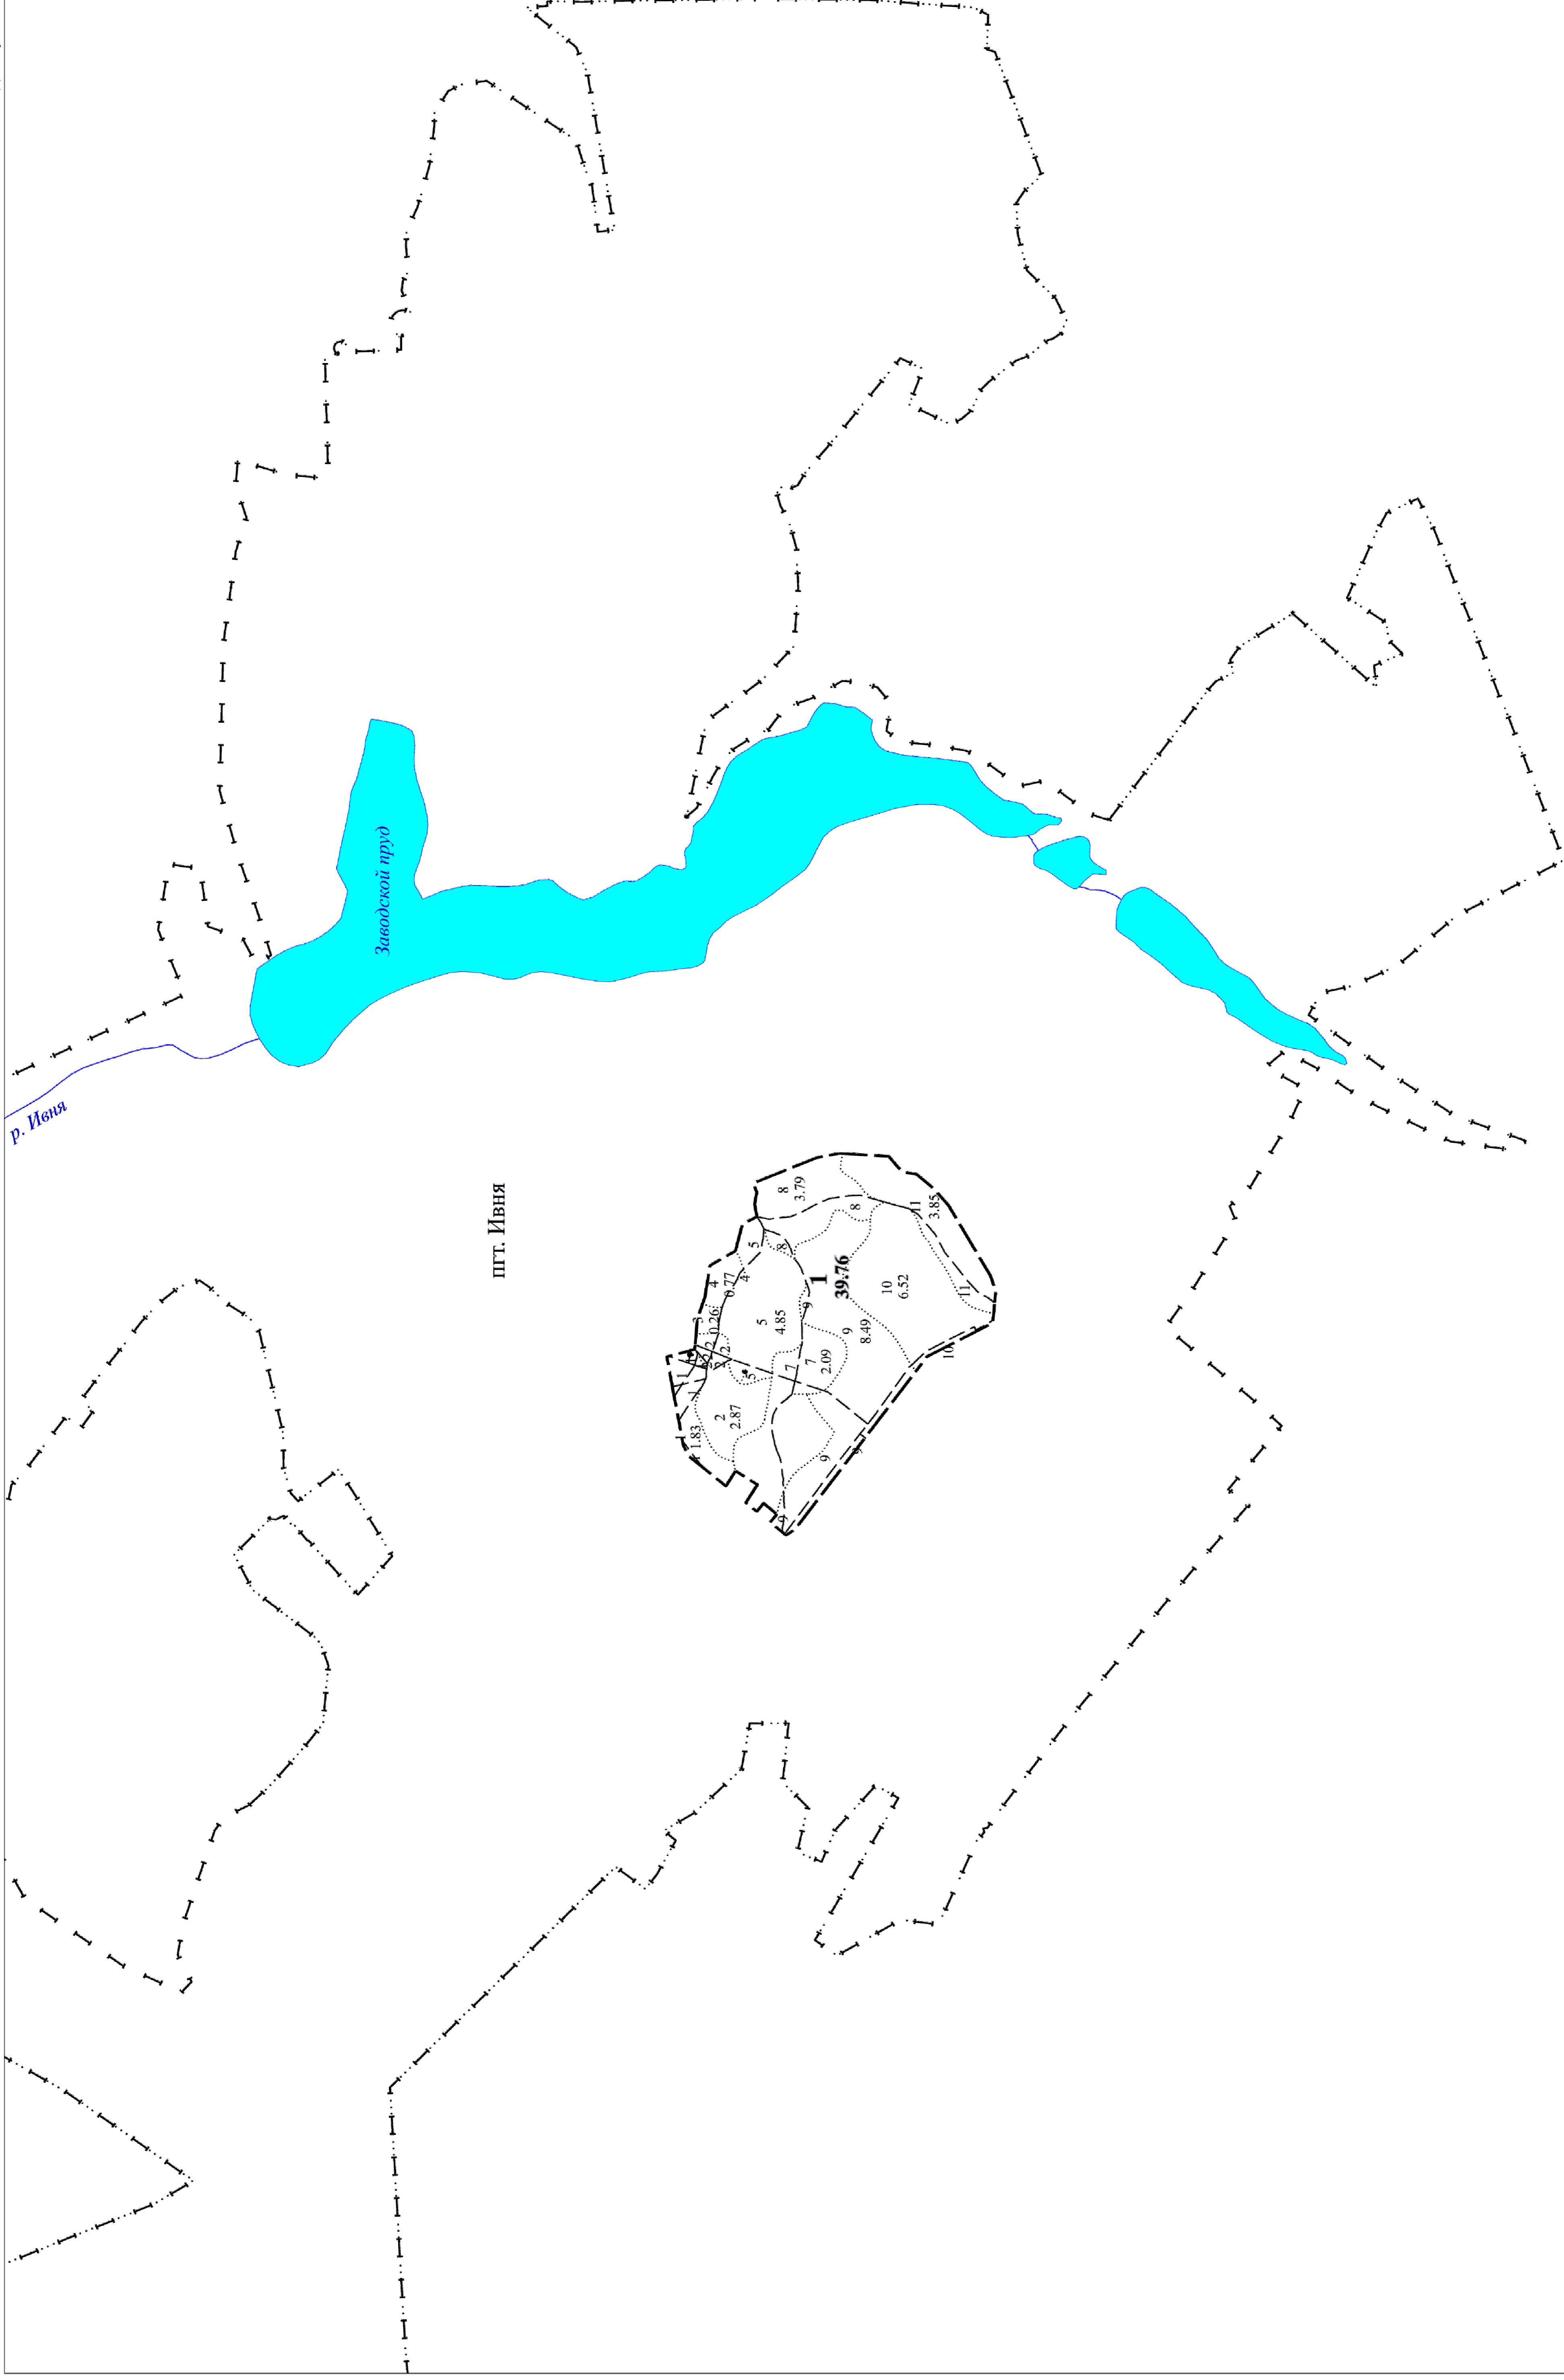

ПЛАНШЕТ 1

Белгородская область
Городское поселение "Поселок Ивня"

Земельный участок для размещения парковых зон городского поселения "Поселок Ивня"
Для служебного пользования

ООО "Экострой"
г. Ростов-на-Дону

1:10000
В одном сантиметре 100 метров
Общая площадь 39,7618 га
Ориентирован по осевому меридиану. Свойства масштаба: западное 14°00'

Начальник партии
Геодезист
Таксатор

Слатов А.В.
Кушнарева О.А.
Жуцков А.А.